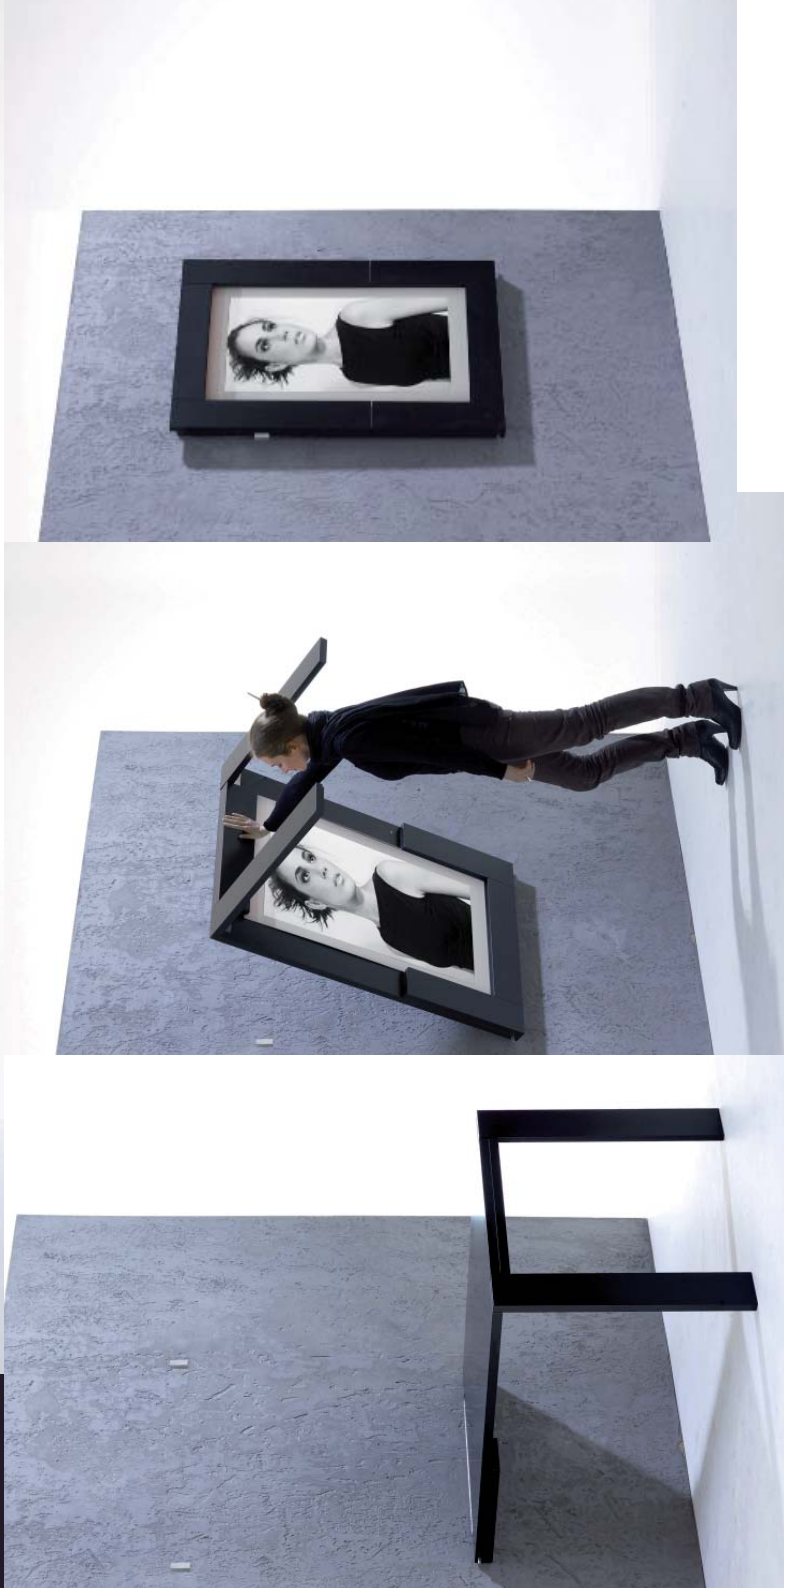

IVY DESIGN

Utilizzato per pranzare, il Picture Table offre spazio sufficiente per 5 persone.  
Used for dining, the Picture Table offers enough space for 5 people.

Una costruzione in legno, stabile e leggera, il Picture Table può essere facilmente sollevato. A stable and lightweight wood construction, the Picture Table can easily be lifted.

Design by: Ivy Design - Verena Lang

Prodotto in: Austria Produced in: Austria

Picture Table Classic (wall attached)

Per Soggiorni, cucine, stanze d'hotel, Bar, Lounge, spazi multifunzionali  
For Living spaces, Kitchens, Hotel Rooms, Coffeeshouses, Lounges, Multifunctional Spaces

Il tavolo, mobile indispensabile e funzionale, può essere rapidamente trasformato in un oggetto d'arredamento decorativo, attraente e poco ingombrante.

---

Dimensioni - Size

standard size

Dimensioni standard

130 x 85 x 75cm

---

Materiali - Material

massiv wood, stainless steel,

aluminium, mirror, veneer

massello, acciaio inox, alluminio specchio, impiallacciatura

---

impiallacciatura - Veneers